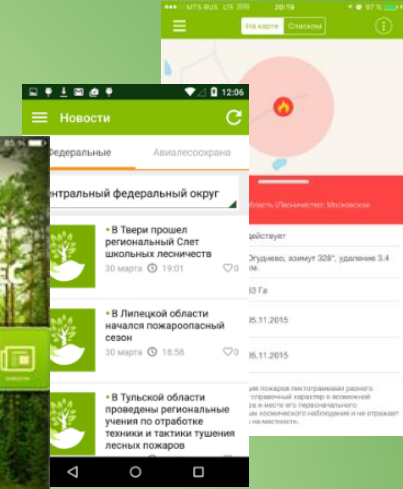

МОБИЛЬНОЕ ПРИЛОЖЕНИЕ «БЕРЕГИТЕ ЛЕС»

СКАЧАЙ

УВИДЕЛ

СООБЩИ

ДОСТУПНО

БЫСТРО

БЕСПЛАТНО

ЛЕСНОЙ ПОЖАР

НЕЗАКОННАЯ
РУБКА

ЗАСОРЕНИЕ

ЗВОНОК

СМС

ФОТО

УЗНАЙ

ПОЖАРООПАСНУЮ
ОБСТАНОВКУ

НОВОСТИ